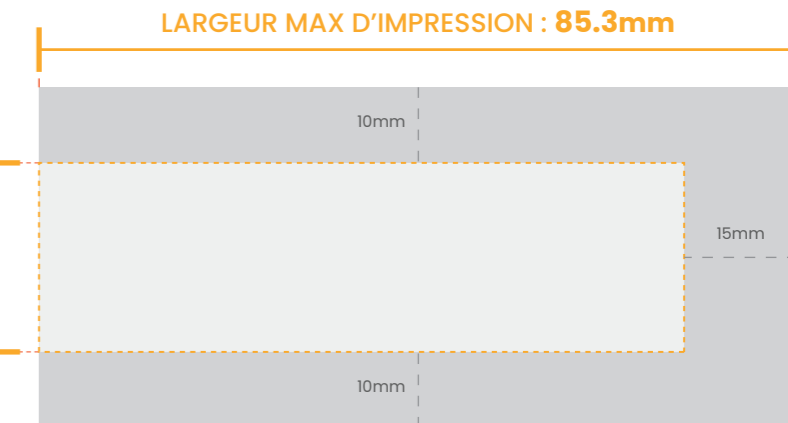

BAT | BON A TIRER - N°

IMPRESSION **SÉRIGRAPHIE**

RÉFÉRENCE :

ECO30

NOM DU LOGO :

DIMENSION DU LOGO (en mm) :

L =	H =
-----	-----

RÉFÉRENCE PANTONE

■ Surface du gobelet : **100.3*45mm** ▤ Zone imprimable **85.3*25mm**

Repères de graduations

HAUTEUR DU GOBELET : 45mm

2cl

BASE DU GOBELET : 0mm

HAUTEUR MAX D'IMPRESSION : 25mm

Ceci est un BAT numérique. Les couleurs à l'écran sont légèrement différentes de celles imprimées.