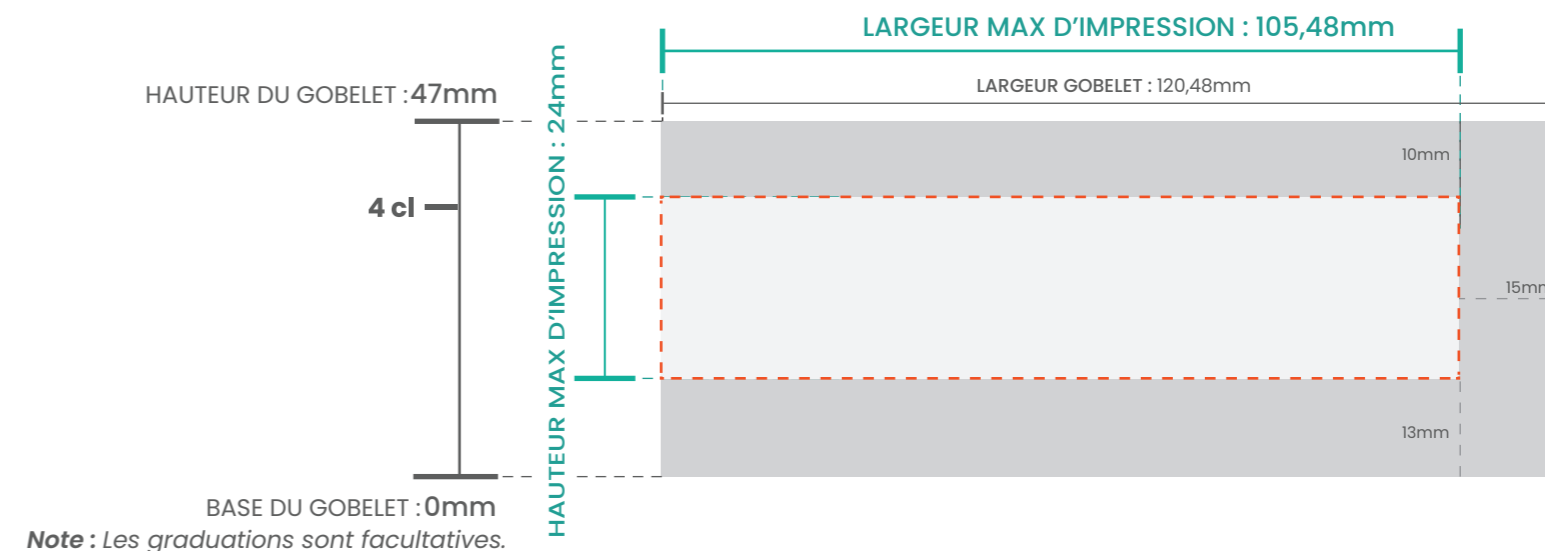

BAT | BON A TIRER

IMPRESSION **SÉRIGRAPHIE**

RÉFÉRENCE :

ECO40

NOM DU LOGO :

DIMENSION DU LOGO (en mm) :

L =	H =
-----	-----

RÉFÉRENCE PANTONE

SURFACE GOBELET : 120,48x47mm
IMPRESSION MAX : 105,48x24mm

IMPRESSION :

SÉRIGRAPHIE

QUANTITÉ :

NOM DU COMMERCIAL

DEVIS N°

DELAIS

Semaines