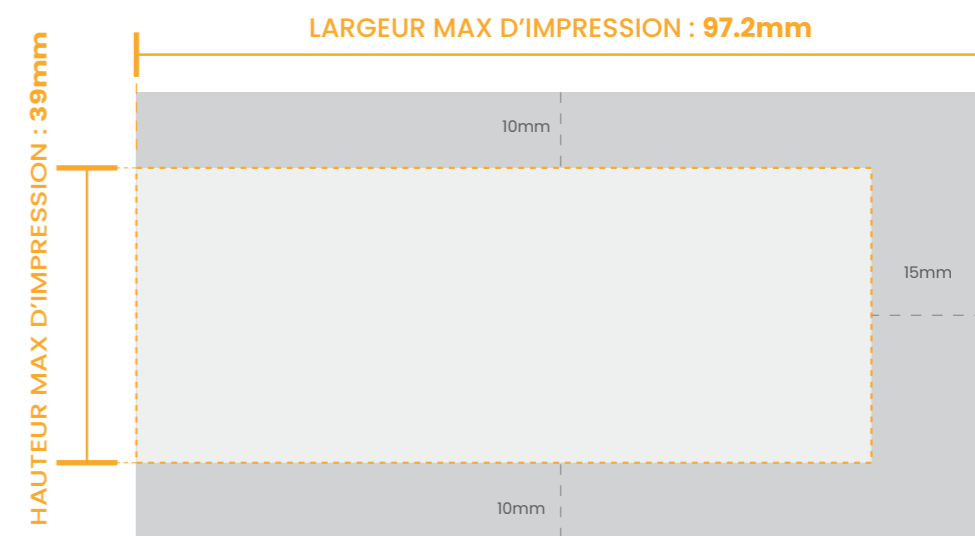

BAT | BON A TIRER - N°

IMPRESSION **SÉRIGRAPHIE**

RÉFÉRENCE :

ECO50

NOM DU LOGO :

DIMENSION DU LOGO (en mm) :

L =	H =
-----	-----

RÉFÉRENCE PANTONE

Surface du gobelet : **112.2*59mm** Zone imprimable **97.2*39mm**

Repères de graduations

HAUTEUR DU GOBELET : 59mm

BASE DU GOBELET : 0mm

Ceci est un BAT numérique. Les couleurs à l'écran sont légèrement différentes de celles imprimées.