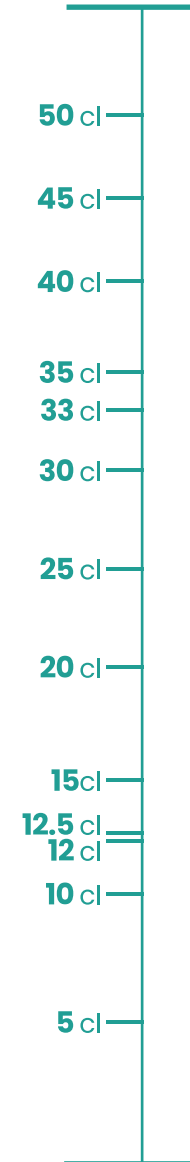

BAT | BON A TIRER - N°

IMPRESSION **SÉRIGRAPHIE**

RÉFÉRENCE :

ECO500

NOM DU LOGO :

DIMENSION DU LOGO (en mm) :

L = H =

RÉFÉRENCE PANTONE

Repères de graduations

HAUTEUR DU GOBELET : 153mm

BASE DU GOBELET : 0mm

Surface du gobelet : 226,5*153mm

Zone imprimable 206,5*128mm

LARGEUR MAX D'IMPRESSION : 206,5mm

Ceci est un BAT numérique. Les couleurs à l'écran sont légèrement différentes de celles imprimées.