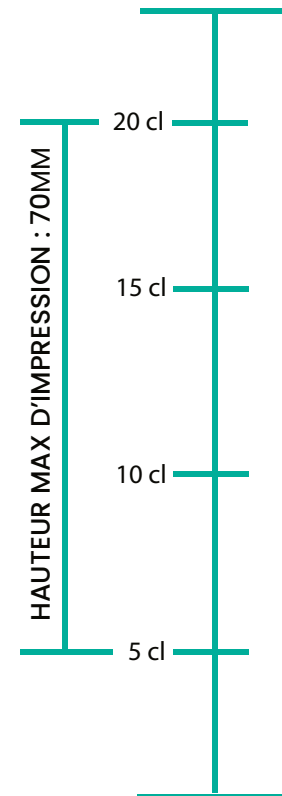

BAT | BON A TIRER

DIGITAL

Surface gobelet : 103 x 196 mm
Impression max : 70 x 194 mm

RÉFÉRENCE :

ECO200

NOM DU LOGO

PANTONE :

DIMENSIONS DU LOGO(MM) :

HAUTEUR	LARGEUR

HAUTEUR SUPÉRIEURE
GOBELET : 103MM

BASE DU GOBELET : 0MM

LARGEUR MAX D'IMPRESSION : 194MM

***les graduations sont facultatives.**

IMPRESSION :

QUANTITÉS :

NOM DU COMMERCIAL :